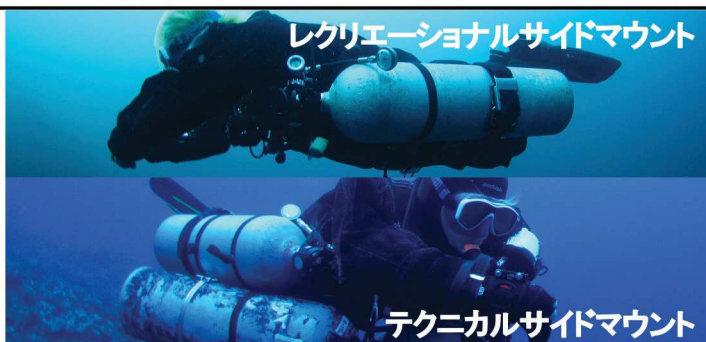

# レクリエーション&テクニカル サイドマウント

Recreational & Technical Sidemount

テクニカルダイビングにまで幅広く対応  
ノマド“L”シリーズデュエルブラダー

※画像はシングルブラダーです。  
なお、ノマドLS及びLTZのシングルブラダーは受注発注となっております。

レクリエーションサイドマウント

テクニカルサイドマウント

※画像はシングルブラダーです。